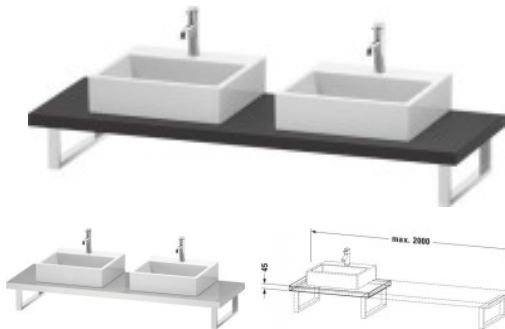

## Duravit L-Cube Konsole Graphit Supermatt 800x550x45 mm - LC103C08080

**340,26 € \***

\* Preise inkl. gesetzlicher MwSt. zzgl. Versandkosten

Marke: Duravit

Bestell-Nr.: DULC103C08080

Duravit L-Cube Konsole Graphit Supermatt 800x550x45 mm - LC103C08080 von Duravit für #price# bei neuesbad.de kaufen.  Kauf auf Rechnung  
 Individuelle Beratung  Mehrfach ausgezeichnete Shop  jetzt kaufen

### Duravit L-Cube Konsole, Graphit Supermatt, Rechteckig, Anzahl Ausschnitte: 2 – LC103C08080

#### Details:

- 100 % Qualität: In sorgfältiger Handarbeit und mit modernster Technik komplett in Deutschland gefertigt, für höchste Qualitätsansprüche
- 2 Waschplätze ermöglichen gleichzeitige Nutzung
- Antifingerprint-Beschichtung verhindert das Zurückbleiben lästiger Fingerabdrücke auf den Badezimmermöbeln
- Unempfindlich gegen Feuchtigkeit: Keine offenen Kanten zum Schutz vor Wasser und hoher Luftfeuchtigkeit
- Wandmontage

#### weitere Details:

- Duravit L-Cube Konsole
- Farbe Graphit Supermatt
- Anzahl Ausschnitte: 2
- Anzahl Waschplätze: 2
- Hahnlochbohrungen möglich
- Inkl. Konsolenträger: Nein