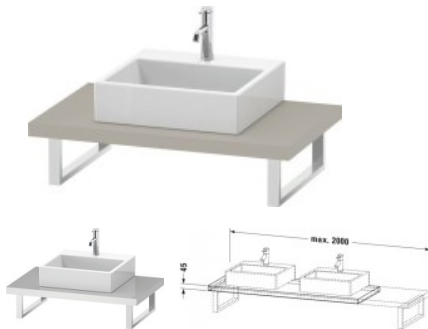

Duravit L-Cube Konsole Taupe Matt 800x550x45 mm - LC102C09191

261,10 € *

* Preise inkl. gesetzlicher MwSt. zzgl. Versandkosten

Marke: Duravit

Bestell-Nr.: DULC102C09191

Duravit L-Cube Konsole Taupe Matt 800x550x45 mm - LC102C09191 von Duravit für #price# bei neuesbad.de kaufen. Kauf auf Rechnung
Individuelle Beratung Mehrfach ausgezeichnete Shop jetzt kaufen

Duravit L-Cube Konsole, Taupe Matt, Rechteckig, Anzahl Ausschnitte: 1 – LC102C09191

Details:

- 1 Waschplatz
- 100 % Qualität: In sorgfältiger Handarbeit und mit modernster Technik komplett in Deutschland gefertigt, für höchste Qualitätsansprüche
- Unempfindlich gegen Feuchtigkeit: Keine offenen Kanten zum Schutz vor Wasser und hoher Luftfeuchtigkeit
- Wandmontage

weitere Details:

- Duravit L-Cube Konsole
- Farbe Taupe Matt
- Anzahl Ausschnitte: 1
- Anzahl Waschplätze: 1
- Hahnlochbohrungen möglich
- Inkl. Konsolenträger: Nein