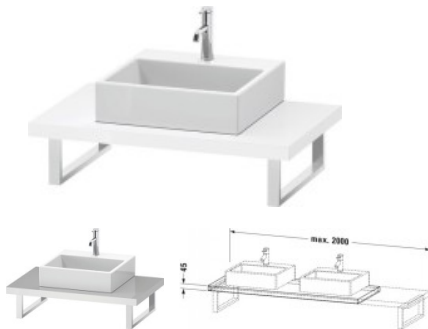

Duravit L-Cube Konsole Weiß Hochglanz 800x550x45 mm - LC102C08585

382,24 € *

* Preise inkl. gesetzlicher MwSt. zzgl. Versandkosten

Marke: Duravit

Bestell-Nr.: DULC102C08585

Duravit L-Cube Konsole Weiß Hochglanz 800x550x45 mm - LC102C08585 von Duravit für #price# bei neuesbad.de kaufen. Kauf auf Rechnung Individuelle Beratung Mehrfach ausgezeichnete Shop jetzt kaufen

Duravit L-Cube Konsole, Weiß Hochglanz, Rechteckig, Anzahl Ausschnitte: 1 – LC102C08585

Details:

- 1 Waschplatz
- 100 % Qualität: In sorgfältiger Handarbeit und mit modernster Technik komplett in Deutschland gefertigt, für höchste Qualitätsansprüche
- Unempfindlich gegen Feuchtigkeit: Keine offenen Kanten zum Schutz vor Wasser und hoher Luftfeuchtigkeit
- Wandmontage

weitere Details:

- Duravit L-Cube Konsole
- Farbe Weiß Hochglanz
- Anzahl Ausschnitte: 1
- Anzahl Waschplätze: 1
- Hahnlochbohrungen möglich
- Inkl. Konsolenträger: Nein