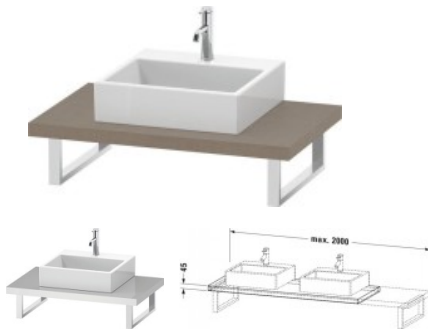

Duravit L-Cube Konsole Leinen Matt 800x550x45 mm - LC102C07575

270,76 € *

* Preise inkl. gesetzlicher MwSt. zzgl. Versandkosten

Marke: Duravit

Bestell-Nr.: DULC102C07575

Duravit L-Cube Konsole Leinen Matt 800x550x45 mm - LC102C07575 von Duravit für #price# bei neuesbad.de kaufen. Kauf auf Rechnung
Individuelle Beratung Mehrfach ausgezeichnete Shop jetzt kaufen

Duravit L-Cube Konsole, Leinen Matt, Rechteckig, Anzahl Ausschnitte: 1 – LC102C07575

Details:

- 1 Waschplatz
- 100 % Qualität: In sorgfältiger Handarbeit und mit modernster Technik komplett in Deutschland gefertigt, für höchste Qualitätsansprüche
- Unempfindlich gegen Feuchtigkeit: Keine offenen Kanten zum Schutz vor Wasser und hoher Luftfeuchtigkeit
- Wandmontage

weitere Details:

- Duravit L-Cube Konsole
- Farbe Leinen Matt
- Anzahl Ausschnitte: 1
- Anzahl Waschplätze: 1
- Hahnlochbohrungen möglich
- Inkl. Konsolenträger: Nein