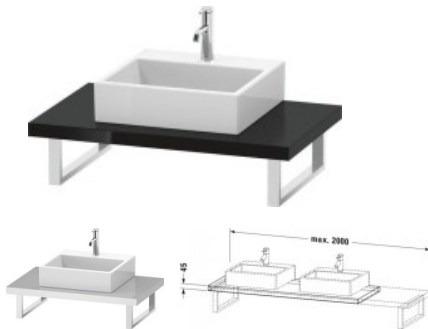

## Duravit L-Cube Konsole Schwarz Hochglanz 800x550x45 mm - LC102C04040

**382,24 € \***

\* Preise inkl. gesetzlicher MwSt. zzgl. Versandkosten

Marke: Duravit

Bestell-Nr.: DULC102C04040

Duravit L-Cube Konsole Schwarz Hochglanz 800x550x45 mm - LC102C04040 von Duravit für #price# bei neuesbad.de kaufen.  Kauf auf Rechnung  Individuelle Beratung  Mehrfach ausgezeichnete Shop  jetzt kaufen

### Duravit L-Cube Konsole, Schwarz Hochglanz, Rechteckig, Anzahl Ausschnitte: 1 – LC102C04040

#### Details:

- 1 Waschplatz
- 100 % Qualität: In sorgfältiger Handarbeit und mit modernster Technik komplett in Deutschland gefertigt, für höchste Qualitätsansprüche
- Unempfindlich gegen Feuchtigkeit: Keine offenen Kanten zum Schutz vor Wasser und hoher Luftfeuchtigkeit
- Wandmontage

#### weitere Details:

- Duravit L-Cube Konsole
- Farbe Schwarz Hochglanz
- Anzahl Ausschnitte: 1
- Anzahl Waschplätze: 1
- Hahnlochbohrungen möglich
- Inkl. Konsolenträger: Nein