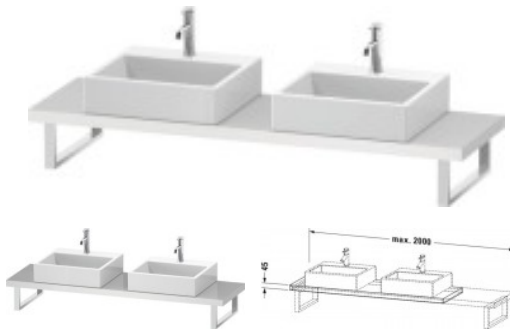

Duravit L-Cube Konsole Weiß Matt 800x480x45 mm - LC101C01818

278,00 € *

* Preise inkl. gesetzlicher MwSt. zzgl. Versandkosten

Marke: Duravit

Bestell-Nr.: DULC101C01818

Duravit L-Cube Konsole Weiß Matt 800x480x45 mm - LC101C01818 von Duravit für #price# bei neuesbad.de kaufen. Kauf auf Rechnung
Individuelle Beratung Mehrfach ausgezeichnete Shop jetzt kaufen

Duravit L-Cube Konsole, Weiß Matt, Rechteckig, Anzahl Ausschnitte: 2 – LC101C01818

Details:

- 100 % Qualität: In sorgfältiger Handarbeit und mit modernster Technik komplett in Deutschland gefertigt, für höchste Qualitätsansprüche
- 2 Waschplätze ermöglichen gleichzeitige Nutzung
- Compact-Ausführung: Verkürzte Ausladung als ideale Lösung für beengte Platzverhältnisse
- Unempfindlich gegen Feuchtigkeit: Keine offenen Kanten zum Schutz vor Wasser und hoher Luftfeuchtigkeit
- Wandmontage

weitere Details:

- Duravit L-Cube Konsole
- Compact
- Farbe Weiß Matt
- Anzahl Ausschnitte: 2
- Anzahl Waschplätze: 2
- Hahnlochbohrungen möglich
- Inkl. Konsolenträger: Nein