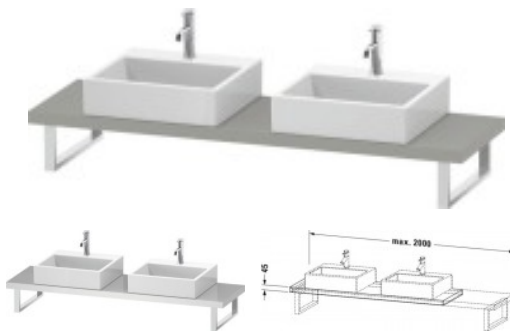

Duravit L-Cube Konsole Betongrau Matt 800x480x45 mm - LC101C00707

272,55 € *

* Preise inkl. gesetzlicher MwSt. zzgl. Versandkosten

Marke: Duravit

Bestell-Nr.: DULC101C00707

Duravit L-Cube Konsole Betongrau Matt 800x480x45 mm - LC101C00707 von Duravit für #price# bei neuesbad.de kaufen. Kauf auf Rechnung
Individuelle Beratung Mehrfach ausgezeichnete Shop jetzt kaufen

Duravit L-Cube Konsole, Betongrau Matt, Rechteckig, Anzahl Ausschnitte: 2 – LC101C00707

Details:

- 100 % Qualität: In sorgfältiger Handarbeit und mit modernster Technik komplett in Deutschland gefertigt, für höchste Qualitätsansprüche
- 2 Waschplätze ermöglichen gleichzeitige Nutzung
- Compact-Ausführung: Verkürzte Ausladung als ideale Lösung für beengte Platzverhältnisse
- Unempfindlich gegen Feuchtigkeit: Keine offenen Kanten zum Schutz vor Wasser und hoher Luftfeuchtigkeit
- Wandmontage

weitere Details:

- Duravit L-Cube Konsole
- Compact
- Farbe Betongrau Matt
- Anzahl Ausschnitte: 2
- Anzahl Waschplätze: 2
- Hahnlochbohrungen möglich
- Inkl. Konsolenträger: Nein