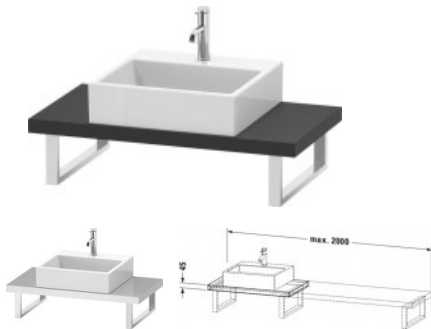

Duravit L-Cube Konsole Graphit Supermatt 800x480x45 mm - LC100C08080

307,92 € *

* Preise inkl. gesetzlicher MwSt. zzgl. Versandkosten

Marke: Duravit

Bestell-Nr.: DULC100C08080

Duravit L-Cube Konsole Graphit Supermatt 800x480x45 mm - LC100C08080 von Duravit für #price# bei neuesbad.de kaufen. Kauf auf Rechnung
 Individuelle Beratung Mehrfach ausgezeichnete Shop jetzt kaufen

Duravit L-Cube Konsole, Graphit Supermatt, Rechteckig, Anzahl Ausschnitte: 1 – LC100C08080

Details:

- 1 Waschplatz
- 100 % Qualität: In sorgfältiger Handarbeit und mit modernster Technik komplett in Deutschland gefertigt, für höchste Qualitätsansprüche
- Antifingerprint-Beschichtung verhindert das Zurückbleiben lästiger Fingerabdrücke auf den Badezimmermöbeln
- Compact-Ausführung: Verkürzte Ausladung als ideale Lösung für beengte Platzverhältnisse
- Unempfindlich gegen Feuchtigkeit: Keine offenen Kanten zum Schutz vor Wasser und hoher Luftfeuchtigkeit
- Wandmontage

weitere Details:

- Duravit L-Cube Konsole
- Compact
- Farbe Graphit Supermatt
- Anzahl Ausschnitte: 1
- Anzahl Waschplätze: 1
- Hahnlochbohrungen möglich
- Inkl. Konsolenträger: Nein