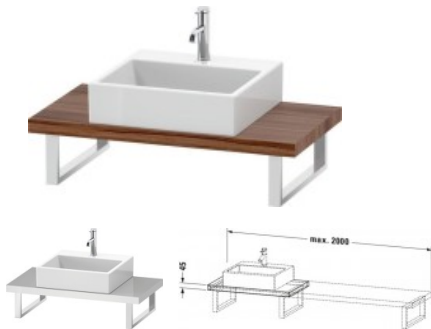

Duravit L-Cube Konsole Nussbaum Matt 800x480x45 mm - LC100C07979

256,76 € *

* Preise inkl. gesetzlicher MwSt. zzgl. Versandkosten

Marke: Duravit

Bestell-Nr.: DULC100C07979

Duravit L-Cube Konsole Nussbaum Matt 800x480x45 mm - LC100C07979 von Duravit für #price# bei neuesbad.de kaufen. Kauf auf Rechnung
Individuelle Beratung Mehrfach ausgezeichnete Shop jetzt kaufen

Duravit L-Cube Konsole, Nussbaum Matt, Rechteckig, Anzahl Ausschnitte: 1 – LC100C07979

Details:

- 1 Waschplatz
- 100 % Qualität: In sorgfältiger Handarbeit und mit modernster Technik komplett in Deutschland gefertigt, für höchste Qualitätsansprüche
- Compact-Ausführung: Verkürzte Ausladung als ideale Lösung für beengte Platzverhältnisse
- Unempfindlich gegen Feuchtigkeit: Keine offenen Kanten zum Schutz vor Wasser und hoher Luftfeuchtigkeit
- Wandmontage

weitere Details:

- Duravit L-Cube Konsole
- Compact
- Farbe Nussbaum Matt
- Anzahl Ausschnitte: 1
- Anzahl Waschplätze: 1
- Hahnlochbohrungen möglich
- Inkl. Konsolenträger: Nein