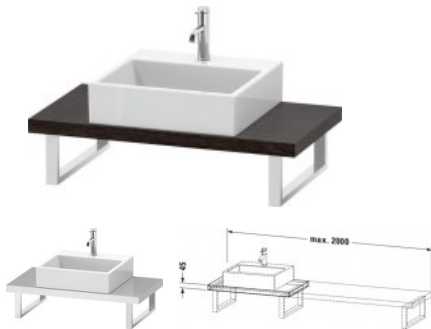

## Duravit L-Cube Konsole Eiche dunkel gebürstet Matt 800x480x45 mm - LC100C07272

**307,92 € \***

\* Preise inkl. gesetzlicher MwSt. zzgl. Versandkosten

Marke: Duravit

Bestell-Nr.: DULC100C07272

Duravit L-Cube Konsole Eiche dunkel gebürstet Matt 800x480x45 mm - LC100C07272 von Duravit für #price# bei neuesbad.de kaufen.  Kauf auf Rechnung  Individuelle Beratung  Mehrfach ausgezeichnete Shop  jetzt kaufen

### Duravit L-Cube Konsole, Eiche dunkel gebürstet Matt, Rechteckig, Anzahl Ausschnitte: 1 – LC100C07272

#### Details:

- 1 Waschplatz
- 100 % Qualität: In sorgfältiger Handarbeit und mit modernster Technik komplett in Deutschland gefertigt, für höchste Qualitätsansprüche
- Compact-Ausführung: Verkürzte Ausladung als ideale Lösung für beengte Platzverhältnisse
- Unempfindlich gegen Feuchtigkeit: Keine offenen Kanten zum Schutz vor Wasser und hoher Luftfeuchtigkeit
- Wandmontage

#### weitere Details:

- Duravit L-Cube Konsole
- Compact
- Farbe Eiche dunkel gebürstet Matt
- Anzahl Ausschnitte: 1
- Anzahl Waschplätze: 1
- Hahnlochbohrungen möglich
- Inkl. Konsolenträger: Nein