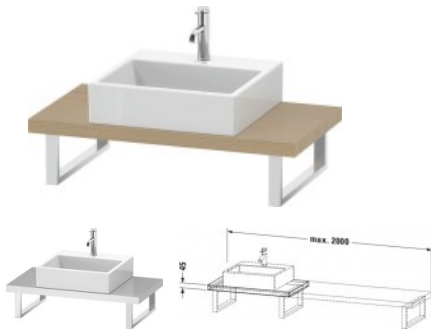

Duravit L-Cube Konsole Mediterrane Eiche Matt 800x480x45 mm - LC100C07171

307,92 € *

* Preise inkl. gesetzlicher MwSt. zzgl. Versandkosten

Marke: Duravit

Bestell-Nr.: DULC100C07171

Duravit L-Cube Konsole Mediterrane Eiche Matt 800x480x45 mm - LC100C07171 von Duravit für #price# bei neuesbad.de kaufen. Kauf auf Rechnung Individuelle Beratung Mehrfach ausgezeichnete Shop jetzt kaufen

Duravit L-Cube Konsole, Mediterrane Eiche Matt, Rechteckig, Anzahl Ausschnitte: 1 – LC100C07171

Details:

- 1 Waschplatz
- 100 % Qualität: In sorgfältiger Handarbeit und mit modernster Technik komplett in Deutschland gefertigt, für höchste Qualitätsansprüche
- Compact-Ausführung: Verkürzte Ausladung als ideale Lösung für beengte Platzverhältnisse
- Unempfindlich gegen Feuchtigkeit: Keine offenen Kanten zum Schutz vor Wasser und hoher Luftfeuchtigkeit
- Wandmontage

weitere Details:

- Duravit L-Cube Konsole
- Compact
- Farbe Mediterrane Eiche Matt
- Anzahl Ausschnitte: 1
- Anzahl Waschplätze: 1
- Hahnlochbohrungen möglich
- Inkl. Konsolenträger: Nein