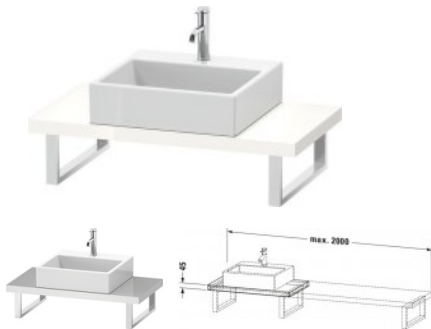

Duravit L-Cube Konsole Weiß Hochglanz 800x480x45 mm - LC100C02222

267,86 € *

* Preise inkl. gesetzlicher MwSt. zzgl. Versandkosten

Marke: Duravit

Bestell-Nr.: DULC100C02222

Duravit L-Cube Konsole Weiß Hochglanz 800x480x45 mm - LC100C02222 von Duravit für #price# bei neuesbad.de kaufen. Kauf auf Rechnung Individuelle Beratung Mehrfach ausgezeichnete Shop jetzt kaufen

Duravit L-Cube Konsole, Weiß Hochglanz, Rechteckig, Anzahl Ausschnitte: 1 – LC100C02222

Details:

- 1 Waschplatz
- 100 % Qualität: In sorgfältiger Handarbeit und mit modernster Technik komplett in Deutschland gefertigt, für höchste Qualitätsansprüche
- Compact-Ausführung: Verkürzte Ausladung als ideale Lösung für beengte Platzverhältnisse
- Unempfindlich gegen Feuchtigkeit: Keine offenen Kanten zum Schutz vor Wasser und hoher Luftfeuchtigkeit
- Wandmontage

weitere Details:

- Duravit L-Cube Konsole
- Compact
- Farbe Weiß Hochglanz
- Anzahl Ausschnitte: 1
- Anzahl Waschplätze: 1
- Hahnlochbohrungen möglich
- Inkl. Konsolenträger: Nein