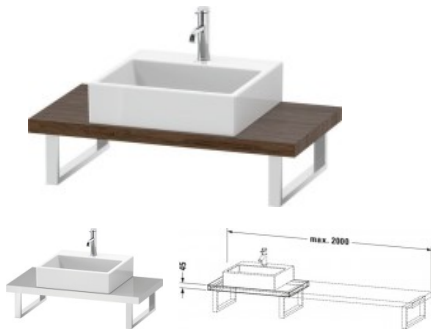

Duravit L-Cube Konsole Nussbaum dunkel Matt 800x480x45 mm - LC100C02121

256,76 € *

* Preise inkl. gesetzlicher MwSt. zzgl. Versandkosten

Marke: Duravit

Bestell-Nr.: DULC100C02121

Duravit L-Cube Konsole Nussbaum dunkel Matt 800x480x45 mm - LC100C02121 von Duravit für #price# bei neuesbad.de kaufen. Kauf auf Rechnung Individuelle Beratung Mehrfach ausgezeichnete Shop jetzt kaufen

Duravit L-Cube Konsole, Nussbaum dunkel Matt, Rechteckig, Anzahl Ausschnitte: 1 – LC100C02121

Details:

- 1 Waschplatz
- 100 % Qualität: In sorgfältiger Handarbeit und mit modernster Technik komplett in Deutschland gefertigt, für höchste Qualitätsansprüche
- Compact-Ausführung: Verkürzte Ausladung als ideale Lösung für beengte Platzverhältnisse
- Unempfindlich gegen Feuchtigkeit: Keine offenen Kanten zum Schutz vor Wasser und hoher Luftfeuchtigkeit
- Wandmontage

weitere Details:

- Duravit L-Cube Konsole
- Compact
- Farbe Nussbaum dunkel Matt
- Anzahl Ausschnitte: 1
- Anzahl Waschplätze: 1
- Hahnlochbohrungen möglich
- Inkl. Konsolenträger: Nein