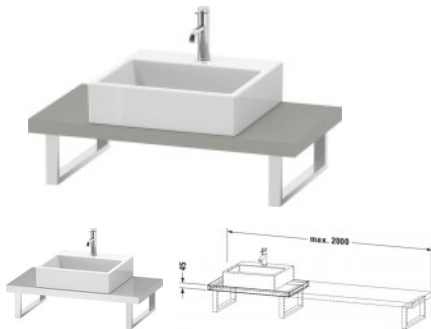

## Duravit L-Cube Konsole Betongrau Matt 800x480x45 mm - LC100C00707

**256,76 € \***

\* Preise inkl. gesetzlicher MwSt. zzgl. Versandkosten

Marke: Duravit

Bestell-Nr.: DULC100C00707

Duravit L-Cube Konsole Betongrau Matt 800x480x45 mm - LC100C00707 von Duravit für #price# bei neuesbad.de kaufen.  Kauf auf Rechnung   
Individuelle Beratung  Mehrfach ausgezeichnete Shop  jetzt kaufen

### Duravit L-Cube Konsole, Betongrau Matt, Rechteckig, Anzahl Ausschnitte: 1 – LC100C00707

#### Details:

- 1 Waschplatz
- 100 % Qualität: In sorgfältiger Handarbeit und mit modernster Technik komplett in Deutschland gefertigt, für höchste Qualitätsansprüche
- Compact-Ausführung: Verkürzte Ausladung als ideale Lösung für beengte Platzverhältnisse
- Unempfindlich gegen Feuchtigkeit: Keine offenen Kanten zum Schutz vor Wasser und hoher Luftfeuchtigkeit
- Wandmontage

#### weitere Details:

- Duravit L-Cube Konsole
- Compact
- Farbe Betongrau Matt
- Anzahl Ausschnitte: 1
- Anzahl Waschplätze: 1
- Hahnlochbohrungen möglich
- Inkl. Konsolenträger: Nein