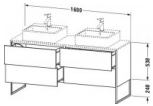

Duravit XSquare Konsolenwaschtischunterbau bodenstehend Taupe Matt 1600x548x778 mm - XS4927B9191 von Duravit für #price# bei neuesbad.de kaufen. Kauf auf Rechnung Individuelle Beratung Mehrfach ausgezeichnete Shop jetzt kaufen

Duravit XSquare Konsolenwaschtischunterbau bodenstehend, Taupe Matt, Rechteckig, Anzahl Ausschnitte: 2, Anzahl Auszüge: 4, Tip-on Technik – XS4927B9191

Details:

- 100 % Qualität: In sorgfältiger Handarbeit und mit modernster Technik komplett in Deutschland gefertigt, für höchste Qualitätsansprüche
- 4 Auszüge als Vollauszug mit hoher Tragfähigkeit, bieten viel praktischen Stauraum
- Bodenstehend mit zusätzlicher Befestigung an der Wand
- Hochwertiges Einrichtungssystem aus Massivholz für Ordnung in den Schubladen kann optional integriert werden (Hinweis: Werksseitig verbaut, daher nicht nachrüstbar)
- Komfortabler Selbsteinzug mit Dämpfung sorgt für ein sanftes Schließen der Schubladen
- Möbel werden durch sanften Fingerdruck geöffnet und geschlossen (Tip-on-Technik)
- Ohne Griff für eine glatte Front
- Teilweise vormontiert
- Unempfindlich gegen Feuchtigkeit: Keine offenen Kanten zum Schutz vor Wasser und hoher Luftfeuchtigkeit

Artikeleigenschaften

Typ:	Waschtischunterschrank
Breite:	1600
Farbe:	taupe
Tiefe:	548
Höhe:	778