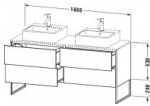

Duravit XSquare Konsolenwaschtischunterbau bodenstehend Flanell Grau Seidenmatt 1600x548x778 mm - XS von Duravit für #price# bei [neuesbad.de](http://neuesbad.de) kaufen.  Kauf auf Rechnung  Individuelle Beratung  Mehrfach ausgezeichnete Shop  jetzt kaufen

**Artikeleigenschaften**

Typ:	Waschtischunterschrank
Breite:	1600
Tiefe:	548
Höhe:	778
Farbe:	flannelgrau seidenmatt