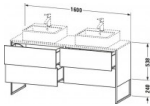

Duravit XSquare Konsolenwaschtischunterbau bodenstehend Schwarz Hochglanz 1600x548x778 mm - XS4927B4 von Duravit für #price# bei neuesbad.de kaufen. Kauf auf Rechnung Individuelle Beratung Mehrfach ausgezeichnete Shop jetzt kaufen

Duravit XSquare Konsolenwaschtischunterbau bodenstehend, Schwarz Hochglanz, Rechteckig, Anzahl Ausschnitte: 2, Anzahl Auszüge: 4, Tip-on Technik – XS4927B4040

Details:

- 100 % Qualität: In sorgfältiger Handarbeit und mit modernster Technik komplett in Deutschland gefertigt, für höchste Qualitätsansprüche
- 4 Auszüge als Vollauszug mit hoher Tragfähigkeit, bieten viel praktischen Stauraum
- Bodenstehend mit zusätzlicher Befestigung an der Wand
- Hochwertiges Einrichtungssystem aus Massivholz für Ordnung in den Schubladen kann optional integriert werden (Hinweis: Werksseitig verbaut, daher nicht nachrüstbar)
- Komfortabler Selbsteinzug mit Dämpfung sorgt für ein sanftes Schließen der Schubladen
- Möbel werden durch sanften Fingerdruck geöffnet und geschlossen (Tip-on-Technik)
- Ohne Griff für eine glatte Front
- Teilweise vormontiert
- Unempfindlich gegen Feuchtigkeit: Keine offenen Kanten zum Schutz vor Wasser und hoher Luftfeuchtigkeit

weitere Details:

- Duravit XSquare Konsolenwaschtischunterbau bodenstehend
- Anzahl Auszüge: 4
- Schwarz Hochglanz
- Lack
- Inkl. Konsolenplatte: Nein
- Grifflos
- Selbsteinzug mit Dämpfung
- Tip-on Technik
- Profil: Chrom
- Hochglanz
- Aluminium
- Einrichtungssystem Optional
- Inkl. Fußgestell
- Integrierter Höhenausgleich

Artikeleigenschaften

Typ:	Waschtischunterschrank
Breite:	1600
Farbe:	schwarz hochglanz
Tiefe:	548
Höhe:	778