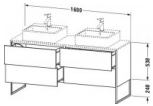

Duravit XSquare Konsolenwaschtischunterbau bodenstehend Weiß Hochglanz 1600x548x778 mm - XS4927B2222 von Duravit für #price# bei neuesbad.de kaufen. ☐ Kauf auf Rechnung ☐ Individuelle Beratung ☐ Mehrfach ausgezeichnete Shop ☐ jetzt kaufen

Duravit XSquare Konsolenwaschtischunterbau bodenstehend, Weiß Hochglanz, Rechteckig, Anzahl Ausschnitte: 2, Anzahl Auszüge: 4, Tip-on Technik – XS4927B2222

Details:

- 100 % Qualität: In sorgfältiger Handarbeit und mit modernster Technik komplett in Deutschland gefertigt, für höchste Qualitätsansprüche
- 4 Auszüge als Vollauszug mit hoher Tragfähigkeit, bieten viel praktischen Stauraum
- Bodenstehend mit zusätzlicher Befestigung an der Wand
- Hochwertiges Einrichtungssystem aus Massivholz für Ordnung in den Schubladen kann optional integriert werden (Hinweis: Werksseitig verbaut, daher nicht nachrüstbar)
- Komfortabler Selbsteinzug mit Dämpfung sorgt für ein sanftes Schließen der Schubladen
- Möbel werden durch sanften Fingerdruck geöffnet und geschlossen (Tip-on-Technik)
- Ohne Griff für eine glatte Front
- Teilweise vormontiert
- Unempfindlich gegen Feuchtigkeit: Keine offenen Kanten zum Schutz vor Wasser und hoher Luftfeuchtigkeit

weitere Details:

- Duravit XSquare Konsolenwaschtischunterbau bodenstehend
- Anzahl Auszüge: 4
- Weiß Hochglanz
- Dekor
- Inkl. Konsolenplatte: Nein
- Grifflos
- Selbsteinzug mit Dämpfung
- Tip-on Technik
- Profil: Chrom
- Hochglanz
- Aluminium
- Einrichtungssystem Optional
- Inkl. Fußgestell
- Integrierter Höhenausgleich