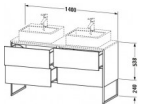

Duravit XSquare Konsolenwaschtischunterbau bodenstehend Stein Grau Seidenmatt 1400x548x778 mm - XS49 von Duravit für #price# bei neuesbad.de kaufen. Kauf auf Rechnung Individuelle Beratung Mehrfach ausgezeichnete Shop jetzt kaufen

Duravit XSquare Konsolenwaschtischunterbau bodenstehend, Stein Grau Seidenmatt, Rechteckig, Anzahl Ausschnitte: 2, Anzahl Auszüge: 4, Tip-on Technik – XS4926B9292

Details:

- 100 % Qualität: In sorgfältiger Handarbeit und mit modernster Technik komplett in Deutschland gefertigt, für höchste Qualitätsansprüche
- 4 Auszüge als Vollauszug mit hoher Tragfähigkeit, bieten viel praktischen Stauraum
- Bodenstehend mit zusätzlicher Befestigung an der Wand
- Hochwertiges Einrichtungssystem aus Massivholz für Ordnung in den Schubladen kann optional integriert werden (Hinweis: Werksseitig verbaut, daher nicht nachrüstbar)
- Komfortabler Selbsteinzug mit Dämpfung sorgt für ein sanftes Schließen der Schubladen
- Möbel werden durch sanften Fingerdruck geöffnet und geschlossen (Tip-on-Technik)
- Ohne Griff für eine glatte Front
- Teilweise vormontiert
- Unempfindlich gegen Feuchtigkeit: Keine offenen Kanten zum Schutz vor Wasser und hoher Luftfeuchtigkeit

Artikeleigenschaften

Typ:	Waschtischunterschrank
Breite:	1400
Farbe:	steingrau seidenmatt
Tiefe:	548
Höhe:	778