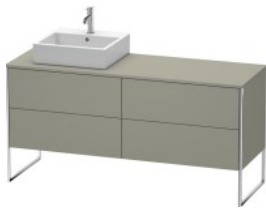

**Duravit XSquare Konsolenwaschtischunterbau bodenstehend Stein Grau Seidenmatt  
1600x548x778 mm - XS49**

**2328,37 € \***

\* Preise inkl. gesetzlicher MwSt. zzgl. Versandkosten

Marke: Duravit  
Bestell-Nr.: DUXS4924L9292

Duravit XSquare Konsolenwaschtischunterbau bodenstehend Stein Grau Seidenmatt 1600x548x778 mm - XS49 von Duravit für #price# bei [neuesbad.de](http://neuesbad.de) kaufen.  Kauf auf Rechnung  Individuelle Beratung  Mehrfach ausgezeichnete Shop  jetzt kaufen

**Duravit XSquare Konsolenwaschtischunterbau bodenstehend, Stein Grau Seidenmatt, Rechteckig, Anzahl Ausschnitte: 1, Anzahl Auszüge: 4, Tip-on Technik – XS4924L9292**

**Details:**

- 100 % Qualität: In sorgfältiger Handarbeit und mit modernster Technik komplett in Deutschland gefertigt, für höchste Qualitätsansprüche
- 4 Auszüge als Vollauszug mit hoher Tragfähigkeit, bieten viel praktischen Stauraum
- Bodenstehend mit zusätzlicher Befestigung an der Wand
- Hochwertiges Einrichtungssystem aus Massivholz für Ordnung in den Schubladen kann optional integriert werden (Hinweis: Werksseitig verbaut, daher nicht nachrüstbar)
- Komfortabler Selbsteinzug mit Dämpfung sorgt für ein sanftes Schließen der Schubladen
- Möbel werden durch sanften Fingerdruck geöffnet und geschlossen (Tip-on-Technik)
- Ohne Griff für eine glatte Front
- Teilweise vormontiert
- Türanschlag links
- Unempfindlich gegen Feuchtigkeit: Keine offenen Kanten zum Schutz vor Wasser und hoher Luftfeuchtigkeit

**weitere Details:**

- Duravit XSquare Konsolenwaschtischunterbau bodenstehend
- Anzahl Auszüge: 4
- Stein Grau Seidenmatt
- Lack
- Inkl. Konsolenplatte: Nein
- Grifflos
- Selbsteinzug mit Dämpfung
- Tip-on Technik
- Profil: Chrom
- Hochglanz
- Aluminium
- Einrichtungssystem Optional
- Inkl. Fußgestell
- Integrierter Höhenausgleich