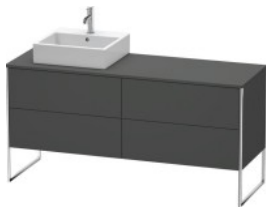

Duravit XSquare Konsolenwaschtischunterbau bodenstehend Graphit Matt 1600x548x778 mm - XS4924L4949

1931,60 € *

* Preise inkl. gesetzlicher MwSt. zzgl. Versandkosten

Marke: Duravit
Bestell-Nr.: DUXS4924L4949

Duravit XSquare Konsolenwaschtischunterbau bodenstehend Graphit Matt 1600x548x778 mm - XS4924L4949 von Duravit für #price# bei neuesbad.de kaufen. Kauf auf Rechnung Individuelle Beratung Mehrfach ausgezeichnete Shop jetzt kaufen

Duravit XSquare Konsolenwaschtischunterbau bodenstehend, Graphit Matt, Rechteckig, Anzahl Ausschnitte: 1, Anzahl Auszüge: 4, Tip-on Technik – XS4924L4949

Details:

- 100 % Qualität: In sorgfältiger Handarbeit und mit modernster Technik komplett in Deutschland gefertigt, für höchste Qualitätsansprüche
- 4 Auszüge als Vollauszug mit hoher Tragfähigkeit, bieten viel praktischen Stauraum
- Bodenstehend mit zusätzlicher Befestigung an der Wand
- Hochwertiges Einrichtungssystem aus Massivholz für Ordnung in den Schubladen kann optional integriert werden (Hinweis: Werksseitig verbaut, daher nicht nachrüstbar)
- Komfortabler Selbsteinzug mit Dämpfung sorgt für ein sanftes Schließen der Schubladen
- Möbel werden durch sanften Fingerdruck geöffnet und geschlossen (Tip-on-Technik)
- Ohne Griff für eine glatte Front
- Teilweise vormontiert
- Türanschlag links
- Unempfindlich gegen Feuchtigkeit: Keine offenen Kanten zum Schutz vor Wasser und hoher Luftfeuchtigkeit

weitere Details:

- Duravit XSquare Konsolenwaschtischunterbau bodenstehend
- Anzahl Auszüge: 4
- Graphit Matt
- Dekor
- Inkl. Konsolenplatte: Nein
- Grifflos
- Selbsteinzug mit Dämpfung
- Tip-on Technik
- Profil: Chrom
- Hochglanz
- Aluminium
- Einrichtungssystem Optional
- Inkl. Fußgestell
- Integrierter Höhenausgleich