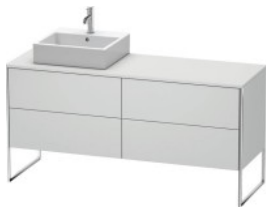

Duravit XSquare Konsolenwaschtischunterbau bodenstehend Weiß Seidenmatt 1600x548x778 mm - XS4924L363

2328,37 € *

* Preise inkl. gesetzlicher MwSt. zzgl. Versandkosten

Marke: Duravit
Bestell-Nr.: DUXS4924L3636

Duravit XSquare Konsolenwaschtischunterbau bodenstehend Weiß Seidenmatt 1600x548x778 mm - XS4924L363 von Duravit für #price# bei neuesbad.de kaufen. Kauf auf Rechnung Individuelle Beratung Mehrfach ausgezeichnete Shop jetzt kaufen

Duravit XSquare Konsolenwaschtischunterbau bodenstehend, Weiß Seidenmatt, Rechteckig, Anzahl Ausschnitte: 1, Anzahl Auszüge: 4, Tip-on Technik – XS4924L3636

Details:

- 100 % Qualität: In sorgfältiger Handarbeit und mit modernster Technik komplett in Deutschland gefertigt, für höchste Qualitätsansprüche
- 4 Auszüge als Vollauszug mit hoher Tragfähigkeit, bieten viel praktischen Stauraum
- Bodenstehend mit zusätzlicher Befestigung an der Wand
- Hochwertiges Einrichtungssystem aus Massivholz für Ordnung in den Schubladen kann optional integriert werden (Hinweis: Werksseitig verbaut, daher nicht nachrüstbar)
- Komfortabler Selbsteinzug mit Dämpfung sorgt für ein sanftes Schließen der Schubladen
- Möbel werden durch sanften Fingerdruck geöffnet und geschlossen (Tip-on-Technik)
- Ohne Griff für eine glatte Front
- Teilweise vormontiert
- Türanschlag links
- Unempfindlich gegen Feuchtigkeit: Keine offenen Kanten zum Schutz vor Wasser und hoher Luftfeuchtigkeit

weitere Details:

- Duravit XSquare Konsolenwaschtischunterbau bodenstehend
- Anzahl Auszüge: 4
- Weiß Seidenmatt
- Lack
- Inkl. Konsolenplatte: Nein
- Grifflos
- Selbsteinzug mit Dämpfung
- Tip-on Technik
- Profil: Chrom
- Hochglanz
- Aluminium
- Einrichtungssystem Optional
- Inkl. Fußgestell
- Integrierter Höhenausgleich