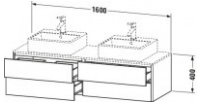

Duravit XSquare Konsolenwaschtischunterbau wandhängend Flanell Grau Hochglanz 1600x548x400 mm - XS49 von Duravit für #price# bei neuesbad.de kaufen. ☐ Kauf auf Rechnung ☐ Individuelle Beratung ☐ Mehrfach ausgezeichnete Shop ☐ jetzt kaufen

Duravit XSquare Konsolenwaschtischunterbau wandhängend, Flanell Grau Hochglanz, Rechteckig, Anzahl Ausschnitte: 2, Tip-on Technik – XS4917B8989

Details:

- 100 % Qualität: In sorgfältiger Handarbeit und mit modernster Technik komplett in Deutschland gefertigt, für höchste Qualitätsansprüche
- 4 Schubkästen als Vollauszug mit hoher Tragfähigkeit, bieten viel praktischen Stauraum
- Hochwertiges Einrichtungssystem aus Massivholz für Ordnung in den Schubladen kann optional integriert werden (Hinweis: Werksseitig verbaut, daher nicht nachrüstbar)
- Komfortabler Selbsteinzug mit Dämpfung sorgt für ein sanftes Schließen der Schubladen
- Komplett vormontiert und eingestellt
- Möbel werden durch sanften Fingerdruck geöffnet und geschlossen (Tip-on-Technik)
- Ohne Griff für eine glatte Front
- Unempfindlich gegen Feuchtigkeit: Keine offenen Kanten zum Schutz vor Wasser und hoher Luftfeuchtigkeit

weitere Details:

- Duravit XSquare Konsolenwaschtischunterbau wandhängend
- Flanell Grau Hochglanz
- Lack
- Anzahl Schubkästen: 4
- Inkl. Konsolenplatte: Nein
- Grifflos
- Siphonausschnitt: Ja
- Schürze: Ja
- Selbsteinzug mit Dämpfung
- Tip-on Technik
- Profil: Chrom
- Hochglanz
- Aluminium
- Einrichtungssystem Optional