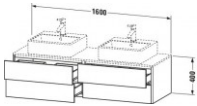

Duravit XSquare Konsolenwaschtischunterbau wandhängend Graphit Matt 1600x548x400 mm - XS4917B4949 von Duravit für #price# bei neuesbad.de kaufen. ☐ Kauf auf Rechnung ☐ Individuelle Beratung ☐ Mehrfach ausgezeichnete Shop ☐ jetzt kaufen

Duravit XSquare Konsolenwaschtischunterbau wandhängend, Graphit Matt, Rechteckig, Anzahl Ausschnitte: 2, Tip-on Technik – XS4917B4949

Details:

- 100 % Qualität: In sorgfältiger Handarbeit und mit modernster Technik komplett in Deutschland gefertigt, für höchste Qualitätsansprüche
- 4 Schubkästen als Vollauszug mit hoher Tragfähigkeit, bieten viel praktischen Stauraum
- Hochwertiges Einrichtungssystem aus Massivholz für Ordnung in den Schubladen kann optional integriert werden (Hinweis: Werksseitig verbaut, daher nicht nachrüstbar)
- Komfortabler Selbsteinzug mit Dämpfung sorgt für ein sanftes Schließen der Schubladen
- Komplett vormontiert und eingestellt
- Möbel werden durch sanften Fingerdruck geöffnet und geschlossen (Tip-on-Technik)
- Ohne Griff für eine glatte Front
- Unempfindlich gegen Feuchtigkeit: Keine offenen Kanten zum Schutz vor Wasser und hoher Luftfeuchtigkeit

weitere Details:

- Duravit XSquare Konsolenwaschtischunterbau wandhängend
- Graphit Matt
- Dekor
- Anzahl Schubkästen: 4
- Inkl. Konsolenplatte: Nein
- Grifflos
- Siphonausschnitt: Ja
- Schürze: Ja
- Selbsteinzug mit Dämpfung
- Tip-on Technik
- Profil: Chrom
- Hochglanz
- Aluminium
- Einrichtungssystem Optional