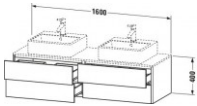

Duravit XSquare Konsolenwaschtischunterbau wandhängend Nordic Weiß Seidenmatt 1600x548x400 mm - XS49 von Duravit für #price# bei neuesbad.de kaufen. ☐ Kauf auf Rechnung ☐ Individuelle Beratung ☐ Mehrfach ausgezeichnete Shop ☐ jetzt kaufen

Duravit XSquare Konsolenwaschtischunterbau wandhängend, Nordic Weiß Seidenmatt, Rechteckig, Anzahl Ausschnitte: 2, Tip-on Technik – XS4917B3939

Details:

- 100 % Qualität: In sorgfältiger Handarbeit und mit modernster Technik komplett in Deutschland gefertigt, für höchste Qualitätsansprüche
- 4 Schubkästen als Vollauszug mit hoher Tragfähigkeit, bieten viel praktischen Stauraum
- Hochwertiges Einrichtungssystem aus Massivholz für Ordnung in den Schubladen kann optional integriert werden (Hinweis: Werksseitig verbaut, daher nicht nachrüstbar)
- Komfortabler Selbsteinzug mit Dämpfung sorgt für ein sanftes Schließen der Schubladen
- Komplett vormontiert und eingestellt
- Möbel werden durch sanften Fingerdruck geöffnet und geschlossen (Tip-on-Technik)
- Ohne Griff für eine glatte Front
- Unempfindlich gegen Feuchtigkeit: Keine offenen Kanten zum Schutz vor Wasser und hoher Luftfeuchtigkeit

weitere Details:

- Duravit XSquare Konsolenwaschtischunterbau wandhängend
- Nordic Weiß Seidenmatt
- Lack
- Anzahl Schubkästen: 4
- Inkl. Konsolenplatte: Nein
- Grifflos
- Siphonausschnitt: Ja
- Schürze: Ja
- Selbsteinzug mit Dämpfung
- Tip-on Technik
- Profil: Chrom
- Hochglanz
- Aluminium
- Einrichtungssystem Optional