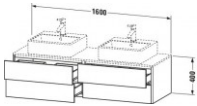

Duravit XSquare Konsolenwaschtischunterbau wandhängend Weiß Matt 1600x548x400 mm - XS4917B1818

1458,56 € *

* Preise inkl. gesetzlicher MwSt. zzgl. Versandkosten

Marke: Duravit
Bestell-Nr.: DUXS4917B1818

Duravit XSquare Konsolenwaschtischunterbau wandhängend Weiß Matt 1600x548x400 mm - XS4917B1818 von Duravit für #price# bei neuesbad.de kaufen. Kauf auf Rechnung Individuelle Beratung Mehrfach ausgezeichnete Shop jetzt kaufen

Duravit XSquare Konsolenwaschtischunterbau wandhängend, Weiß Matt, Rechteckig, Anzahl Ausschnitte: 2, Tip-on Technik – XS4917B1818

Details:

- 100 % Qualität: In sorgfältiger Handarbeit und mit modernster Technik komplett in Deutschland gefertigt, für höchste Qualitätsansprüche
- 4 Schubkästen als Vollauszug mit hoher Tragfähigkeit, bieten viel praktischen Stauraum
- Hochwertiges Einrichtungssystem aus Massivholz für Ordnung in den Schubladen kann optional integriert werden (Hinweis: Werksseitig verbaut, daher nicht nachrüstbar)
- Komfortabler Selbsteinzug mit Dämpfung sorgt für ein sanftes Schließen der Schubladen
- Komplett vormontiert und eingestellt
- Möbel werden durch sanften Fingerdruck geöffnet und geschlossen (Tip-on-Technik)
- Ohne Griff für eine glatte Front
- Unempfindlich gegen Feuchtigkeit: Keine offenen Kanten zum Schutz vor Wasser und hoher Luftfeuchtigkeit

weitere Details:

- Duravit XSquare Konsolenwaschtischunterbau wandhängend
- Weiß Matt
- Dekor
- Anzahl Schubkästen: 4
- Inkl. Konsolenplatte: Nein
- Grifflos
- Siphonausschnitt: Ja
- Schürze: Ja
- Selbsteinzug mit Dämpfung
- Tip-on Technik
- Profil: Chrom
- Hochglanz
- Aluminium
- Einrichtungssystem Optional

Artikeleigenschaften

Farbe:	weiss matt
Typ:	Waschtischunterschrank
Breite:	1600
Höhe:	400
Tiefe:	548