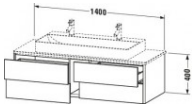

Duravit XSquare Konsolenwaschtischunterbau wandhängend Taupe Matt 1400x548x400 mm - XS4915M9191 von Duravit für #price# bei neuesbad.de kaufen. ☐ Kauf auf Rechnung ☐ Individuelle Beratung ☐ Mehrfach ausgezeichnete Shop ☐ jetzt kaufen

Duravit XSquare Konsolenwaschtischunterbau wandhängend, Taupe Matt, Rechteckig, Anzahl Ausschnitte: 1, Tip-on Technik – XS4915M9191

Details:

- 100 % Qualität: In sorgfältiger Handarbeit und mit modernster Technik komplett in Deutschland gefertigt, für höchste Qualitätsansprüche
- 4 Schubkästen als Vollauszug mit hoher Tragfähigkeit, bieten viel praktischen Stauraum
- Hochwertiges Einrichtungssystem aus Massivholz für Ordnung in den Schubladen kann optional integriert werden (Hinweis: Werksseitig verbaut, daher nicht nachrüstbar)
- Komfortabler Selbsteinzug mit Dämpfung sorgt für ein sanftes Schließen der Schubladen
- Komplett vormontiert und eingestellt
- Möbel werden durch sanften Fingerdruck geöffnet und geschlossen (Tip-on-Technik)
- Ohne Griff für eine glatte Front
- Unempfindlich gegen Feuchtigkeit: Keine offenen Kanten zum Schutz vor Wasser und hoher Luftfeuchtigkeit

weitere Details:

- Duravit XSquare Konsolenwaschtischunterbau wandhängend
- Taupe Matt
- Dekor
- Anzahl Schubkästen: 4
- Inkl. Konsolenplatte: Nein
- Grifflos
- Siphonausschnitt: Ja
- Schürze: Ja
- Selbsteinzug mit Dämpfung
- Tip-on Technik
- Profil: Chrom
- Hochglanz
- Aluminium
- Einrichtungssystem Optional