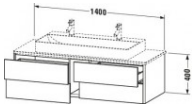

Duravit XSquare Konsolenwaschtischunterbau wandhängend Weiß Hochglanz 1400x548x400 mm - XS4915M8585 von Duravit für #price# bei neuesbad.de kaufen. ☐ Kauf auf Rechnung ☐ Individuelle Beratung ☐ Mehrfach ausgezeichnete Shop ☐ jetzt kaufen

Duravit XSquare Konsolenwaschtischunterbau wandhängend, Weiß Hochglanz, Rechteckig, Anzahl Ausschnitte: 1, Tip-on Technik – XS4915M8585

Details:

- 100 % Qualität: In sorgfältiger Handarbeit und mit modernster Technik komplett in Deutschland gefertigt, für höchste Qualitätsansprüche
- 4 Schubkästen als Vollauszug mit hoher Tragfähigkeit, bieten viel praktischen Stauraum
- Hochwertiges Einrichtungssystem aus Massivholz für Ordnung in den Schubladen kann optional integriert werden (Hinweis: Werksseitig verbaut, daher nicht nachrüstbar)
- Komfortabler Selbsteinzug mit Dämpfung sorgt für ein sanftes Schließen der Schubladen
- Komplett vormontiert und eingestellt
- Möbel werden durch sanften Fingerdruck geöffnet und geschlossen (Tip-on-Technik)
- Ohne Griff für eine glatte Front
- Unempfindlich gegen Feuchtigkeit: Keine offenen Kanten zum Schutz vor Wasser und hoher Luftfeuchtigkeit

weitere Details:

- Duravit XSquare Konsolenwaschtischunterbau wandhängend
- Weiß Hochglanz
- Lack
- Anzahl Schubkästen: 4
- Inkl. Konsolenplatte: Nein
- Grifflos
- Siphonausschnitt: Ja
- Schürze: Ja
- Selbsteinzug mit Dämpfung
- Tip-on Technik
- Profil: Chrom
- Hochglanz
- Aluminium
- Einrichtungssystem Optional