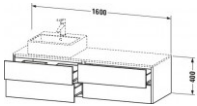

Duravit XSquare Konsolenwaschtischunterbau wandhängend Taupe Seidenmatt 1600x548x400 mm - XS4914R606 von Duravit für #price# bei neuesbad.de kaufen. ☐ Kauf auf Rechnung ☐ Individuelle Beratung ☐ Mehrfach ausgezeichnete Shop ☐ jetzt kaufen

Duravit XSquare Konsolenwaschtischunterbau wandhängend, Taupe Seidenmatt, Rechteckig, Anzahl Ausschnitte: 1, Tip-on Technik – XS4914R6060

Details:

- 100 % Qualität: In sorgfältiger Handarbeit und mit modernster Technik komplett in Deutschland gefertigt, für höchste Qualitätsansprüche
- 4 Schubkästen als Vollauszug mit hoher Tragfähigkeit, bieten viel praktischen Stauraum
- Hochwertiges Einrichtungssystem aus Massivholz für Ordnung in den Schubladen kann optional integriert werden (Hinweis: Werksseitig verbaut, daher nicht nachrüstbar)
- Komfortabler Selbsteinzug mit Dämpfung sorgt für ein sanftes Schließen der Schubladen
- Komplett vormontiert und eingestellt
- Möbel werden durch sanften Fingerdruck geöffnet und geschlossen (Tip-on-Technik)
- Ohne Griff für eine glatte Front
- Unempfindlich gegen Feuchtigkeit: Keine offenen Kanten zum Schutz vor Wasser und hoher Luftfeuchtigkeit

weitere Details:

- Duravit XSquare Konsolenwaschtischunterbau wandhängend
- Taupe Seidenmatt
- Lack
- Anzahl Schubkästen: 4
- Inkl. Konsolenplatte: Nein
- Grifflos
- Siphonausschnitt: Ja
- Schürze: Ja
- Selbsteinzug mit Dämpfung
- Tip-on Technik
- Profil: Chrom
- Hochglanz
- Aluminium
- Einrichtungssystem Optional