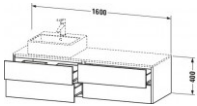

Duravit XSquare Konsolenwaschtischunterbau wandhängend Nordic Weiß Seidenmatt 1600x548x400 mm - XS49 von Duravit für #price# bei neuesbad.de kaufen. Kauf auf Rechnung Individuelle Beratung Mehrfach ausgezeichnete Shop jetzt kaufen

Duravit XSquare Konsolenwaschtischunterbau wandhängend, Nordic Weiß Seidenmatt, Rechteckig, Anzahl Ausschnitte: 1, Tip-on Technik – XS4914R3939

Details:

- 100 % Qualität: In sorgfältiger Handarbeit und mit modernster Technik komplett in Deutschland gefertigt, für höchste Qualitätsansprüche
- 4 Schubkästen als Vollauszug mit hoher Tragfähigkeit, bieten viel praktischen Stauraum
- Hochwertiges Einrichtungssystem aus Massivholz für Ordnung in den Schubladen kann optional integriert werden (Hinweis: Werksseitig verbaut, daher nicht nachrüstbar)
- Komfortabler Selbsteinzug mit Dämpfung sorgt für ein sanftes Schließen der Schubladen
- Komplett vormontiert und eingestellt
- Möbel werden durch sanften Fingerdruck geöffnet und geschlossen (Tip-on-Technik)
- Ohne Griff für eine glatte Front
- Unempfindlich gegen Feuchtigkeit: Keine offenen Kanten zum Schutz vor Wasser und hoher Luftfeuchtigkeit

Artikeleigenschaften

Typ:	Waschtischunterschrank
Breite:	1600
Höhe:	400
Tiefe:	548