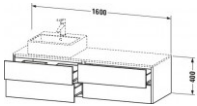

Duravit XSquare Konsolenwaschtischunterbau wandhängend Weiß Seidenmatt 1600x548x400 mm - XS4914L3636 von Duravit für #price# bei neuesbad.de kaufen. Kauf auf Rechnung Individuelle Beratung Mehrfach ausgezeichnete Shop jetzt kaufen

Duravit XSquare Konsolenwaschtischunterbau wandhängend, Weiß Seidenmatt, Rechteckig, Anzahl Ausschnitte: 1, Tip-on Technik – XS4914L3636

Details:

- 100 % Qualität: In sorgfältiger Handarbeit und mit modernster Technik komplett in Deutschland gefertigt, für höchste Qualitätsansprüche
- 4 Schubkästen als Vollauszug mit hoher Tragfähigkeit, bieten viel praktischen Stauraum
- Hochwertiges Einrichtungssystem aus Massivholz für Ordnung in den Schubladen kann optional integriert werden (Hinweis: Werksseitig verbaut, daher nicht nachrüstbar)
- Komfortabler Selbsteinzug mit Dämpfung sorgt für ein sanftes Schließen der Schubladen
- Komplett vormontiert und eingestellt
- Möbel werden durch sanften Fingerdruck geöffnet und geschlossen (Tip-on-Technik)
- Ohne Griff für eine glatte Front
- Unempfindlich gegen Feuchtigkeit: Keine offenen Kanten zum Schutz vor Wasser und hoher Luftfeuchtigkeit

Artikeleigenschaften

Typ:	Waschtischunterschrank
Breite:	1600
Höhe:	400
Tiefe:	548