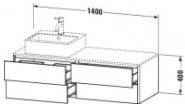

Duravit XSquare Konsolenwaschtischunterbau wandhängend Taupe Matt 1400x548x400 mm - XS4913R9191 von Duravit für #price# bei [neuesbad.de](http://neuesbad.de) kaufen.  Kauf auf Rechnung  Individuelle Beratung  Mehrfach ausgezeichnete Shop  jetzt kaufen