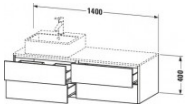

Duravit XSquare Konsolenwaschtischunterbau wandhängend Taupe Matt 1400x548x400 mm - XS4913R9191 von Duravit für #price# bei neuesbad.de kaufen.  Kauf auf Rechnung  Individuelle Beratung  Mehrfach ausgezeichnete Shop  jetzt kaufen