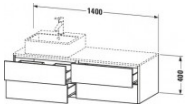

Duravit XSquare Konsolenwaschtischunterbau wandhängend Nachtblau Seidenmatt 1400x548x400 mm - XS4913 von Duravit für #price# bei neuesbad.de kaufen. ☐ Kauf auf Rechnung ☐ Individuelle Beratung ☐ Mehrfach ausgezeichnete Shop ☐ jetzt kaufen

Duravit XSquare Konsolenwaschtischunterbau wandhängend, Nachtblau Seidenmatt, Rechteckig, Anzahl Ausschnitte: 1, Tip-on Technik – XS4913L9898

Details:

- 100 % Qualität: In sorgfältiger Handarbeit und mit modernster Technik komplett in Deutschland gefertigt, für höchste Qualitätsansprüche
- 4 Schubkästen als Vollauszug mit hoher Tragfähigkeit, bieten viel praktischen Stauraum
- Hochwertiges Einrichtungssystem aus Massivholz für Ordnung in den Schubladen kann optional integriert werden (Hinweis: Werksseitig verbaut, daher nicht nachrüstbar)
- Komfortabler Selbsteinzug mit Dämpfung sorgt für ein sanftes Schließen der Schubladen
- Komplett vormontiert und eingestellt
- Möbel werden durch sanften Fingerdruck geöffnet und geschlossen (Tip-on-Technik)
- Ohne Griff für eine glatte Front
- Unempfindlich gegen Feuchtigkeit: Keine offenen Kanten zum Schutz vor Wasser und hoher Luftfeuchtigkeit

weitere Details:

- Duravit XSquare Konsolenwaschtischunterbau wandhängend
- Nachtblau Seidenmatt
- Lack
- Anzahl Schubkästen: 4
- Inkl. Konsolenplatte: Nein
- Grifflos
- Siphonausschnitt: Ja
- Schürze: Ja
- Selbsteinzug mit Dämpfung
- Tip-on Technik
- Profil: Chrom
- Hochglanz
- Aluminium
- Einrichtungssystem Optional