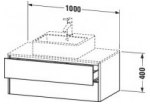

Duravit XSquare Konsolenwaschtischunterbau wandhängend Nordic Weiß Seidenmatt 1000x548x400 mm - XS49 von Duravit für #price# bei neuesbad.de kaufen. ☐ Kauf auf Rechnung ☐ Individuelle Beratung ☐ Mehrfach ausgezeichnete Shop ☐ jetzt kaufen

Duravit XSquare Konsolenwaschtischunterbau wandhängend, Nordic Weiß Seidenmatt, Rechteckig, Anzahl Ausschnitte: 1, Tip-on Technik – XS491103939

Details:

- 100 % Qualität: In sorgfältiger Handarbeit und mit modernster Technik komplett in Deutschland gefertigt, für höchste Qualitätsansprüche
- 2 Schubkästen als Vollauszug mit hoher Tragfähigkeit, bieten viel praktischen Stauraum
- Hochwertiges Einrichtungssystem aus Massivholz für Ordnung in den Schubladen kann optional integriert werden (Hinweis: Werksseitig verbaut, daher nicht nachrüstbar)
- Komfortabler Selbsteinzug mit Dämpfung sorgt für ein sanftes Schließen der Schubladen
- Komplett vormontiert und eingestellt
- Möbel werden durch sanften Fingerdruck geöffnet und geschlossen (Tip-on-Technik)
- Ohne Griff für eine glatte Front
- Unempfindlich gegen Feuchtigkeit: Keine offenen Kanten zum Schutz vor Wasser und hoher Luftfeuchtigkeit

weitere Details:

- Duravit XSquare Konsolenwaschtischunterbau wandhängend
- Nordic Weiß Seidenmatt
- Lack
- Anzahl Schubkästen: 2
- Inkl. Konsolenplatte: Nein
- Grifflos
- Siphonausschnitt: Ja
- Schürze: Ja
- Selbsteinzug mit Dämpfung
- Tip-on Technik
- Profil: Chrom
- Hochglanz
- Aluminium
- Einrichtungssystem Optional