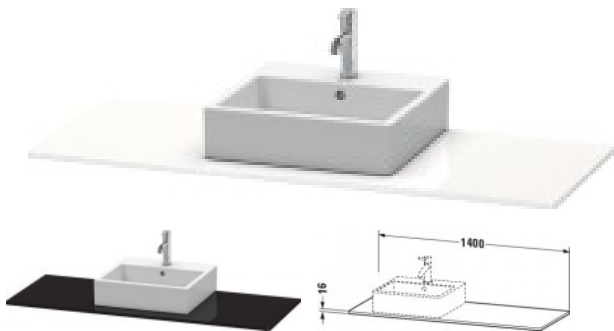

Duravit XSquare Konsole Schwarz Hochglanz 1400x550x16 mm - XS060GM4040

525,26 € *

* Preise inkl. gesetzlicher MwSt. zzgl. Versandkosten

Marke: Duravit

Bestell-Nr.: DUXS060GM4040

Duravit XSquare Konsole Schwarz Hochglanz 1400x550x16 mm - XS060GM4040 von Duravit für #price# bei neuesbad.de kaufen. Kauf auf Rechnung Individuelle Beratung Mehrfach ausgezeichneten Shop jetzt kaufen

Duravit XSquare Konsole, Schwarz Hochglanz, Rechteckig, Anzahl Ausschnitte: 1 – XS060GM4040

Details:

- 1 Waschplatz
- 100 % Qualität: In sorgfältiger Handarbeit und mit modernster Technik komplett in Deutschland gefertigt, für höchste Qualitätsansprüche
- Montierbar auf Badmöbel-Korpus
- Unempfindlich gegen Feuchtigkeit: Keine offenen Kanten zum Schutz vor Wasser und hoher Luftfeuchtigkeit

weitere Details:

- Duravit XSquare Konsole
- Farbe Schwarz Hochglanz
- Anzahl Ausschnitte: 1
- Anzahl Waschplätze: 1
- Hahnlochbohrungen möglich
- Inkl. Konsolenträger: Nein

Artikeleigenschaften

Breite:	1400
Tiefe:	550
Farbe:	schwarz hochglanz
Höhe:	16
Typ:	Konsole