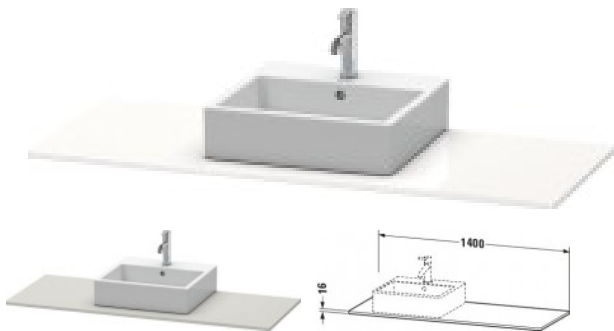

Duravit XSquare Konsole Betongrau Matt 1400x550x16 mm - XS060GM0707

317,41 € *

* Preise inkl. gesetzlicher MwSt. zzgl. Versandkosten

Marke: Duravit

Bestell-Nr.: DUXS060GM0707

Duravit XSquare Konsole Betongrau Matt 1400x550x16 mm - XS060GM0707 von Duravit für #price# bei neuesbad.de kaufen. Kauf auf Rechnung
 Individuelle Beratung Mehrfach ausgezeichnete Shop jetzt kaufen

Duravit XSquare Konsole, Betongrau Matt, Rechteckig, Anzahl Ausschnitte: 1 – XS060GM0707

Details:

- 1 Waschplatz
- 100 % Qualität: In sorgfältiger Handarbeit und mit modernster Technik komplett in Deutschland gefertigt, für höchste Qualitätsansprüche
- Montierbar auf Badmöbel-Korpus
- Unempfindlich gegen Feuchtigkeit: Keine offenen Kanten zum Schutz vor Wasser und hoher Luftfeuchtigkeit

weitere Details:

- Duravit XSquare Konsole
- Farbe Betongrau Matt
- Anzahl Ausschnitte: 1
- Anzahl Waschplätze: 1
- Hahnlochbohrungen möglich
- Inkl. Konsolenträger: Nein

Artikeleigenschaften

Breite:	1400
Tiefe:	550
Höhe:	16
Farbe:	betongrau matt
Typ:	Konsole