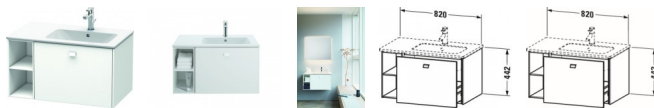

Duravit Brioso Waschtischunterbau wandhängend Weiß Matt 820x479x442 mm - BR401401818

684,20 € *

* Preise inkl. gesetzlicher MwSt. zzgl. Versandkosten

Marke: Duravit
Bestell-Nr.: DUBR401401818

Duravit Brioso Waschtischunterbau wandhängend Weiß Matt 820x479x442 mm - BR401401818 von Duravit für #price# bei neuesbad.de kaufen. Kauf auf Rechnung Individuelle Beratung Mehrfach ausgezeichnete Shop jetzt kaufen

Duravit Brioso Waschtischunterbau wandhängend, Weiß Matt, Rechteckig, Anzahl Auszüge: 1 – BR401401818

Der wandhängende Waschtischunterbau Brioso by Christian Werner bringt nicht nur lässige Eleganz ins Bad, sondern besticht mit vielfältigen Ablagemöglichkeiten und großzügigem Stauraum. Er geht mit dem dazu passenden Duravit Möbelwaschtisch aus der Designserie ME by Starck eine stilvolle Verbindung ein. Die zwei offenen seitlichen Fächer gewähren mühelos Zugriff auf täglich genutzte Bad-Accessoires und ergänzen optimal den tragfähigen Vollauszug, der jede Menge weiterer Badutensilien unaufdringlich verschwinden lässt. Der handliche Griff des geräumigen Schubfaches ist je nach Möbeloberfläche wahlweise Ton-in-Ton oder in akzentuierender Chromausführung erhältlich und sorgt in Kombination mit dem gedämpften Selbsteinzug für extra sanftes Schließen. Zahlreiche Oberflächen ermöglichen individuelle Gestaltungsmöglichkeiten – von klassisch-modern bis hin zu trendig-angesagt, inklusive verschiedener Holzdekore. Optional kann eine attraktive Inneneinteilung bestellt werden, die ohne zusätzlichen Montageaufwand einlegbar ist und den Stauraum optimal strukturiert.

weitere Details:

- Duravit Brioso Waschtischunterbau wandhängend
- Anzahl Auszüge: 1
- Weiß Matt
- Dekor
- Anzahl offener Fächer: 2
- Griff Weiß
- Selbsteinzug mit Dämpfung
- Inneneinteilung Optional
- Notwendige Artikel: Waschtisch ME by Starck # 234683