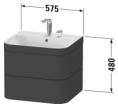

Duravit Happy D.2 Plus c-bonded Set wandhängend Weiß Hochglanz 575x490x480 mm - HP4635O2222

1820,01 € *

* Preise inkl. gesetzlicher MwSt. zzgl. Versandkosten

Marke: Duravit

Bestell-Nr.: DUHP4635O2222

Duravit Happy D.2 Plus c-bonded Set wandhängend Weiß Hochglanz 575x490x480 mm - HP4635O2222 von Duravit für #price# bei neuesbad.de kaufen. Kauf auf Rechnung Individuelle Beratung Mehrfach ausgezeichnete Shop jetzt kaufen

Duravit Happy D.2 Plus c-bonded Set wandhängend, Weiß Hochglanz, Halbrund, Tip-on Technik – HP4635O2222

Details:

- 100 % Qualität: In sorgfältiger Handarbeit und mit modernster Technik komplett in Deutschland gefertigt, für höchste Qualitätsansprüche
- 2 Schubkästen als Vollauszug mit hoher Tragfähigkeit, bieten viel praktischen Stauraum
- Hochwertiges Einrichtungssystem aus Massivholz für Ordnung in den Schubladen kann optional integriert werden (Hinweis: Werksseitig verbaut, daher nicht nachrüstbar)
- Inklusive Ablaufventil mit keramischer Abdeckung in Beckenfarbe: Becken und Ventil verschmelzen optisch zu einer perfekten Einheit
- Komfortabler Selbststeinzug mit Dämpfung sorgt für ein sanftes Schließen der Schubladen
- Komplett vormontiert und eingestellt
- Mit Hahnlochbank
- Mit keramischer Ventilabdeckhaube in Beckenfarbe: Becken und Ventil verschmelzen optisch zu einer perfekten Einheit
- Mit Überlauf
- Möbel werden durch sanften Fingerdruck geöffnet und geschlossen (Tip-on-Technik)
- Ohne Griff für eine glatte Front
- Push-Open Ablaufventil lässt sich durch einfachen Fingerdruck schließen und öffnen und ermöglicht so ganz einfach das Stauen oder Abfließen des Wassers
- Unempfindlich gegen Feuchtigkeit: Keine offenen Kanten zum Schutz vor Wasser und hoher Luftfeuchtigkeit

- Inkl. Keramische Ventilabdeckhaube
- Inkl. Push-Open Ventil
- Inkl. Armatur: Nein

Artikeleigenschaften

Farbe:	weiss hochglanz
Typ:	Waschtischunterschrank
Tiefe:	490
Breite:	575
Höhe:	468