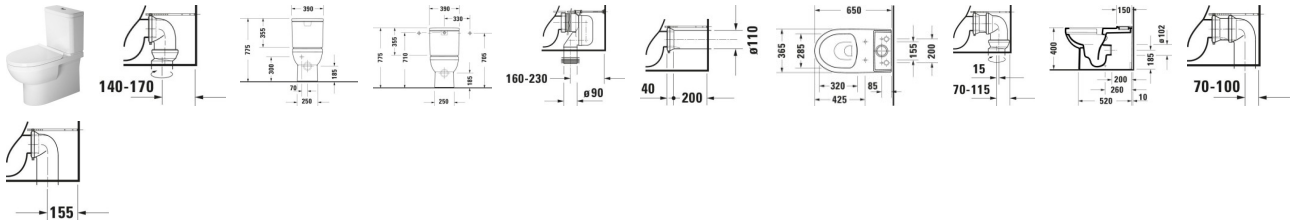

## Duravit Duravit No.1 Stand WC für Kombination Weiß Hochglanz 650 mm - 2182090000

**165,59 € \***

\* Preise inkl. gesetzlicher MwSt. zzgl. Versandkosten

Marke: Duravit  
Bestell-Nr.: DU2182090000

Duravit Duravit No.1 Stand WC für Kombination Weiß Hochglanz 650 mm - 2182090000 von Duravit für #price# bei neuesbad.de kaufen.  Kauf auf Rechnung  Individuelle Beratung  Mehrfach ausgezeichnete Shop  jetzt kaufen

### Duravit Duravit No.1 Stand WC für Kombination, 650 mm, Weiß Hochglanz, Tiefspüler, Spülrand: rimless, Für aufgesetzten Spülkasten, 6 l, Abgang: waagrecht – 2182090000

Einfach und übersichtlich. Duravit No.1 bietet alles, was ein schönes, zeitgemäßes Bad braucht. Das Duravit No.1 Stand-WC für Kombination besteht aus hochwertiger, langlebiger Sanitärkeramik, welche besonders widerstandsfähig und kratzresistent ist. Die reinigungsfreundliche und hygienische Oberfläche, welche vollglasiert wurde, verhindert Keimbildungen und Ablagerungen. Durch den offenen Spülrand Duravit Rimless® werden durch die dynamische Wasserführung einwandfreie Spülergebnisse auch bei kleinen Wassermengen erzielt. Durch die optionale Keramikglasur HygieneGlaze werden 99,9 % der Bakterien binnen 24 Stunden gehemmt.

#### weitere Details:

- Duravit Duravit No.1 Stand WC für Kombination
- Weiß Hochglanz
- Spülwassermenge: 6 l
- Tiefspüler

- Spülrand: rimless
- Abgang: waagrecht
- Position Abgang: Hinten
- Inkl. Spülkasten: Nein
- Spülprinzip: Verdrängung
- Für aufgesetzten Spülkasten
- Inkl. Befestigungsmaterial

**Artikeleigenschaften**

Farbe:	weiss glänzend
Höhe:	420
Breite:	365
Tiefe:	650
Typ:	WC bodenstehend