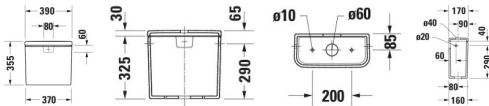

Duravit Duravit No.1 Spülkasten Weiß 390x170x355 mm - 094100005

99,35 € *

* Preise inkl. gesetzlicher MwSt. zzgl. Versandkosten

Marke: Duravit

Bestell-Nr.: DU094100005

Duravit Duravit No.1 Spülkasten Weiß 390x170x355 mm - 094100005 von Duravit für #price# bei neuesbad.de kaufen. Kauf auf Rechnung Individuelle Beratung Mehrfach ausgezeichnete Shop jetzt kaufen

Duravit Duravit No.1 Spülkasten, 170 mm, Weiß, Inkl. Innengarnitur, 6/3 l, Dual Flush – 094100005

Details:

- Aus hochwertiger, langlebiger Sanitärkeramik: Besonders widerstandsfähiges, kratzresistentes Material mit hohem Härtegrad, reinigungsfreundlicher und hygienischer Oberfläche
- Effizienter, sparsamer Wasserverbrauch: Unified Water Label (UWL) Klasse 2
- Große Spülwassermenge: 6 Liter
- Spülmenge individuell einstellbar
- Wassersparende 2-Mengen-Spülung: Nach Bedarf kleine oder große Spülmenge auswählbar (Dual-Flush)

weitere Details:

- Duravit Duravit No.1 Spülkasten
- Weiß
- Spülwassermenge: 6 / 3 l
- Inkl. Innengarnitur
- Dual Flush
- Position Wasseranschluss: Rechts
- Links 3/8"
- Position Spülbedienung: Oben
- Mitte
- Oberfläche Spülbedienung: Chrom

Artikeleigenschaften

Farbe:	weiss glänzend
Typ:	Spülkasten
Tiefe:	170
Breite:	390
Höhe:	355