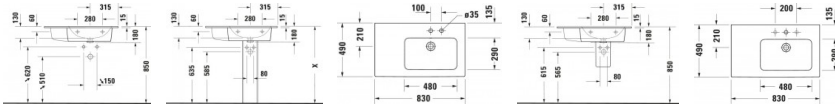

502,54 € *

* Preise inkl. gesetzlicher MwSt. zzgl. Versandkosten

Marke: Duravit
Bestell-Nr.: DU23468300601