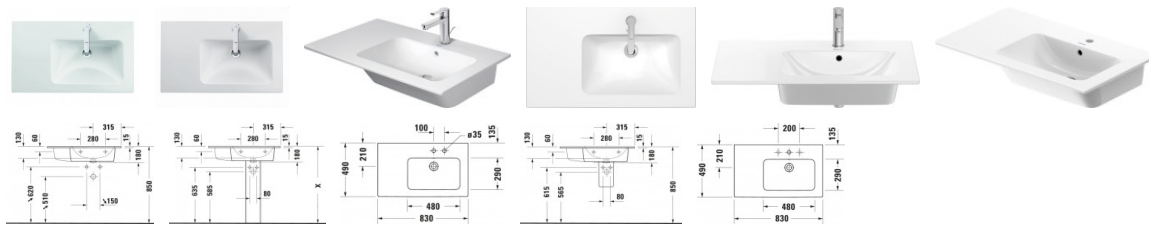

443,70 € *

* Preise inkl. gesetzlicher MwSt. zzgl. Versandkosten

Marke: Duravit

Bestell-Nr.: DU2346830000