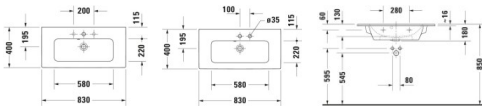

Duravit ME by Starck Waschtisch Weiß Seidenmatt 830 mm - 2342833260 von Duravit für #price# bei neuesbad.de kaufen. ☐ Kauf auf Rechnung ☐ Individuelle Beratung ☐ Mehrfach ausgezeichnete Shop ☐ jetzt kaufen

Duravit ME by Starck Waschtisch Compact 830 mm Weiß Seidenmatt, Hahnlochbank, Anzahl Hahnlöcher pro Waschplatz: 0, Überlauf – 2342833260

Der Duravit-Waschtisch mit einem Waschplatz stammt aus der Design-Reihe ME by Starck von Philippe Starck. Hergestellt aus hochwertiger Sanitärkeramik überzeugt er durch Widerstandsfähigkeit, Kratzresistenz und hohen Härtegrad. Die reinigungsfreundliche und hygienische Oberfläche sieht glänzend aus und ist pflegeleicht. Dieser Waschtisch ist in Weiß Hochglanz und Seidenmatt erhältlich. Die Compact-Ausführung mit verkürzter Ausladung ist die ideale Lösung für beengte Platzverhältnisse, wie z.B. im Gäste-WC. Der wandhängende Waschtisch fügt sich bei Montage mit anderen Badezimmermöbeln bestens ins Gesamtbild ein. Er hat einen Überlauf und eine Hahnlochbank. Dank des umlaufenden Rands gibt es trotz der kompakten Maße genügend Ablagefläche. Der Waschtisch ist zudem mit der optionalen wasserabweisenden WonderGliss Beschichtung erhältlich – für eine besonders einfache Reinigung und noch mehr Komfort.

Details:

- 1 Becken
- 1 Waschplatz
- Aus hochwertiger, langlebiger Sanitärkeramik: Besonders widerstandsfähiges, kratzresistentes Material mit hohem Härtegrad, reinigungsfreundlicher und hygienischer Oberfläche
- Compact-Ausführung: Verkürzte Ausladung als ideale Lösung für beengte Platzverhältnisse
- Für die Montage mit Möbeln geeignet
- Mit Hahnlochbank
- Mit Überlauf
- Wandhängende Montage

weitere Details:

- Duravit ME by Starck Waschtisch
- Compact
- Weiß Seidenmatt
- Rechteckig
- Anzahl Waschplätze: 1 Mitte
- Hahnlochbank: Ja
- Überlauf: Ja
- Rückwand glasiert: Nein
- 830 mm