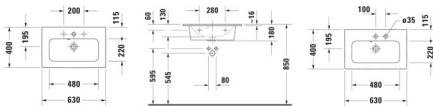

Duravit ME by Starck Waschtisch Weiß Seidenmatt 630 mm - 23426332601 von Duravit für #price# bei neuesbad.de kaufen. ☐ Kauf auf Rechnung
☐ Individuelle Beratung ☐ Mehrfach ausgezeichnete Shop ☐ jetzt kaufen

Duravit ME by Starck Waschtisch Compact 630 mm Weiß Seidenmatt, Hahnlochbank, Anzahl Hahnlöcher pro Waschplatz: 0, Überlauf – 23426332601

Der Duravit-Waschtisch mit einem Waschplatz stammt aus der Design-Reihe ME by Starck von Philippe Starck. Hergestellt aus hochwertiger Sanitärkeramik überzeugt er durch Widerstandsfähigkeit, Kratzresistenz und hohen Härtegrad. Die reinigungsfreundliche und hygienische Oberfläche sieht glänzend aus und ist pflegeleicht. Dieser Waschtisch ist in Weiß Hochglanz und Seidenmatt erhältlich. Die Compact-Ausführung mit verkürzter Ausladung ist die ideale Lösung für beengte Platzverhältnisse, wie z.B. im Gäste-WC. Der wandhängende Waschtisch fügt sich bei Montage mit anderen Badezimmermöbeln bestens ins Gesamtbild ein. Er hat einen Überlauf und eine Hahnlochbank. Dank des umlaufenden Rands gibt es trotz der kompakten Maße genügend Ablagefläche. Der Waschtisch ist zudem mit der optionalen wasserabweisenden WonderGliss Beschichtung erhältlich – für eine besonders einfache Reinigung und noch mehr Komfort.

Details:

- 1 Becken
- 1 Waschplatz
- Aus hochwertiger, langlebiger Sanitärkeramik: Besonders widerstandsfähiges, kratzresistentes Material mit hohem Härtegrad, reinigungsfreundlicher und hygienischer Oberfläche
- Compact-Ausführung: Verkürzte Ausladung als ideale Lösung für beengte Platzverhältnisse
- Für die Montage mit Möbeln geeignet
- Mit Hahnlochbank
- Mit Überlauf
- Wandhängende Montage
- Wasserabweisende Oberfläche für besonders leichte Reinigung: Auf der glatten Oberfläche können sich Schmutz und Kalk nicht halten und Rückstände fließen mit dem Wasser noch leichter ab (WonderGliss)

weitere Details:

- Duravit ME by Starck Waschtisch
- Compact
- Weiß Seidenmatt
- Rechteckig
- Anzahl Waschplätze: 1 Mitte
- Hahnlochbank: Ja
- Überlauf: Ja