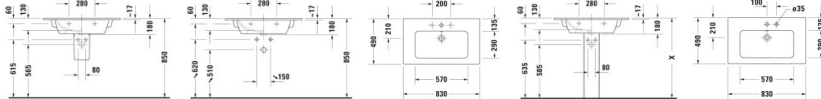

579,41 € *

* Preise inkl. gesetzlicher MwSt. zzgl. Versandkosten

Marke: Duravit
Bestell-Nr.: DU23368332601