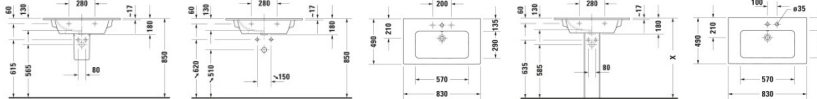

Duravit ME by Starck Waschtisch Weiß Seidenmatt 830 mm - 23368332001 von Duravit für #price# bei neuesbad.de kaufen. ☐ Kauf auf Rechnung
☐ Individuelle Beratung ☐ Mehrfach ausgezeichnete Shop ☐ jetzt kaufen

Duravit ME by Starck Waschtisch 830 mm Weiß Seidenmatt, Hahnlochbank, Anzahl Hahnlöcher pro Waschplatz: 1, Überlauf – 23368332001

Der ME by Starck Möbelwaschtisch überzeugt mit Philippe Starcks ausdrucksstarkem, kantigen Design, das sich innen dennoch weich gerundet zeigt. Das großzügige Becken mit schmalen, umlaufenden Rand ist funktional und wohlproportioniert. Die hochwertige Sanitärkeramik zeichnet sich durch widerstandsfähige, kratzresistente Oberflächen aus und ist neben klassischem Weiß auch in der optisch interessanten und haptisch angenehmen Farbvariante Weiß Seidenmatt verfügbar. Optional sorgt die spezielle wasserabweisende WonderGliss Keramikbeschichtung für besonders leichte Reinigung. Das Waschbecken garantiert zudem maximale Flexibilität und individuellen Gestaltungsspielraum. Es eignet sich sowohl zur wandhängenden Einzelmontage, wahlweise kombinierbar mit einer Stand- oder Halbsäule, lässt sich aber ebenso gelungen mit einem passenden Unterschrank aus verschiedensten Duravit Möbelserien kombinieren.

Details:

- 1 Becken
- 1 Waschplatz
- Aus hochwertiger, langlebiger Sanitärkeramik: Besonders widerstandsfähiges, kratzresistentes Material mit hohem Härtegrad, reinigungsfreundlicher und hygienischer Oberfläche
- Für 1-Loch-Armaturen geeignet
- Für die Montage mit Möbeln geeignet
- Mit Hahnlochbank
- Mit Überlauf
- Wandhängende Montage
- Wasserabweisende Oberfläche für besonders leichte Reinigung: Auf der glatten Oberfläche können sich Schmutz und Kalk nicht halten und Rückstände fließen mit dem Wasser noch leichter ab (WonderGliss)

weitere Details:

- Duravit ME by Starck Waschtisch
- Weiß Seidenmatt
- Rechteckig
- Anzahl Waschplätze: 1 Mitte
- Hahnlochbank: Ja
- Anzahl Hahnlöcher pro Waschplatz: 1 Mitte
- Überlauf: Ja