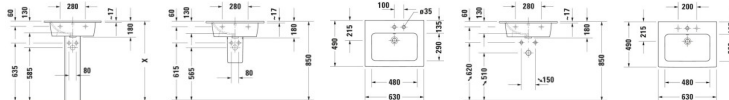

Duravit ME by Starck Waschtisch Weiß Seidenmatt 630 mm - 2336633200 von Duravit für #price# bei neuesbad.de kaufen. ☐ Kauf auf Rechnung ☐ Individuelle Beratung ☐ Mehrfach ausgezeichnete Shop ☐ jetzt kaufen

Duravit ME by Starck Waschtisch 630 mm Weiß Seidenmatt, Hahnlochbank, Anzahl Hahnlöcher pro Waschplatz: 1, Überlauf – 2336633200

Der ME by Starck Möbelwaschtisch überzeugt mit Philippe Starcks ausdrucksstarkem, kantigen Design, das sich innen dennoch weich gerundet zeigt. Das großzügige Becken mit schmalem, umlaufendem Rand ist funktional und wohlproportioniert. Die hochwertige Sanitärkeramik zeichnet sich durch widerstandsfähige, kratzresistente Oberflächen aus und ist neben klassischem Weiß auch in der optisch interessanten und haptisch angenehmen Farbvariante Weiß Seidenmatt verfügbar. Optional sorgt die spezielle wasserabweisende WonderGliss Keramikbeschichtung für besonders leichte Reinigung. Das Waschbecken garantiert zudem maximale Flexibilität und individuellen Gestaltungsspielraum. Es eignet sich sowohl zur wandhängenden Einzelmontage, wahlweise kombinierbar mit einer Stand- oder Halbsäule, lässt sich aber ebenso gelungen mit einem passenden Unterschrank aus verschiedensten Duravit Möbelserien kombinieren.

Details:

- 1 Becken
- 1 Waschplatz
- Aus hochwertiger, langlebiger Sanitärkeramik: Besonders widerstandsfähiges, kratzresistentes Material mit hohem Härtegrad, reinigungsfreundlicher und hygienischer Oberfläche
- Für 1-Loch-Armaturen geeignet
- Für die Montage mit Möbeln geeignet
- Hahnlochbank bietet praktische Ablagefläche z. B. für Seife
- Mit Hahnlochbank
- Mit Überlauf
- Wandhängende Montage

weitere Details:

- Duravit ME by Starck Waschtisch
- Weiß Seidenmatt
- Rechteckig
- Anzahl Waschplätze: 1 Mitte
- Hahnlochbank: Ja
- Anzahl Hahnlöcher pro Waschplatz: 1 Mitte
- Überlauf: Ja
- Rückwand glasiert: Nein