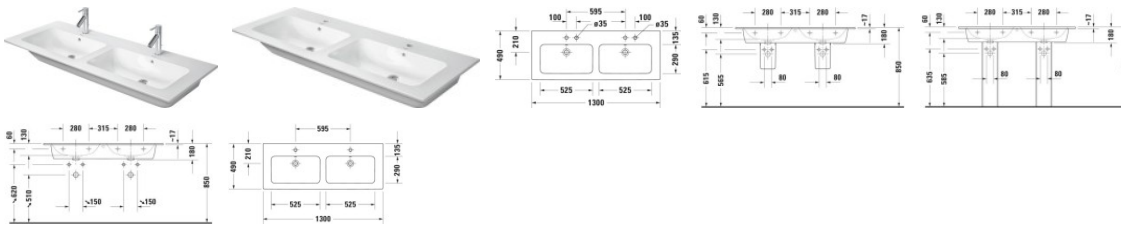

1019,92 € *

* Preise inkl. gesetzlicher MwSt. zzgl. Versandkosten

Marke: Duravit

Bestell-Nr.: DU23361332001