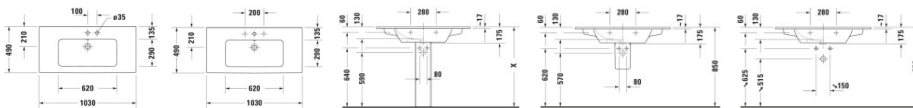

743,74 € *

* Preise inkl. gesetzlicher MwSt. zzgl. Versandkosten

Marke: Duravit
Bestell-Nr.: DU2336103260