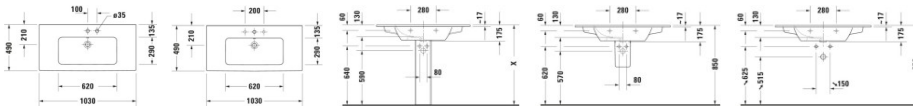

802,58 € *

* Preise inkl. gesetzlicher MwSt. zzgl. Versandkosten

Marke: Duravit
Bestell-Nr.: DU23361032001